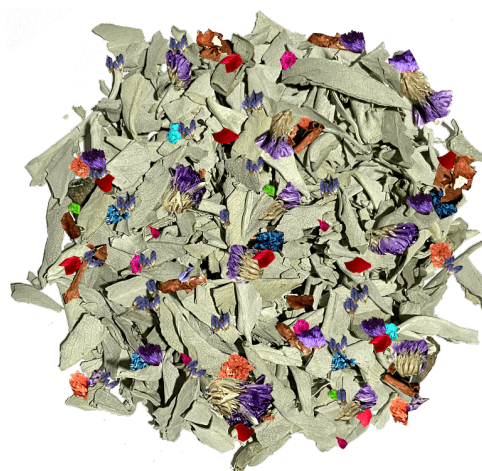

šalvěj, krev & květiny

170 Kč

Popis produktu

Prémiová Šalvěj Bílá (Salvia apiana) značky Jungle Way je pěstována a sušena na západním pobřeží pobřeží USA - v Kalifornii. Mimo kousky šalvěže směs obsahuje kousky dračí krve a mix sušených květin - pomněnky, růže, levandule a sedmikrásky. Domorodé indiánské kmeny šalvěj považují za jednu z nejposvátnějších bylin vůbec a již po staletí ji využívají k očistným, léčebným i ochranným rituálům. Vykuřováním touto směsí je hloubkově očištěn prostor, předměty i bytosti v něm. Šalvěj Bílá odstraňuje negativní energie, otevírá a harmonizuje ducha, regeneruje mysl, posiluje paměť a zároveň přináší úlevu při nachlazení, rýmě a nemocech dýchacích cest. Stejně tak mix okouzlí svou vůní, jež je nezaměnitelně kořenitá, jasná s jemně nasládlým květinovým nádechem..

- Šalvěj bílá, dračí krev & sušené květiny
- Kousky - 20 gr
- Jedno balení, až 7 vykuřování
- Nejvyšší kvalita na trhu
- Sklizeno v Kalifornii