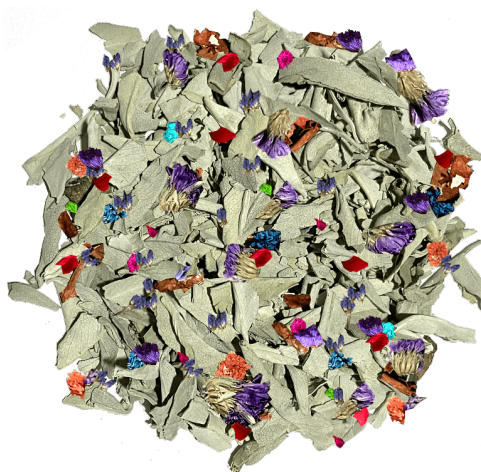

šalvěj, krev & květiny

170 Kč

Popis produktu

Prémiová Šalvěj Bílá (Salvia apiana) značky Jungle Way je pěstována a sušena na západním pobřeží pobřeží USA - v Kalifornii. Mimo kousky šalvěže směs obsahuje kousky dračí krve a mix sušených květin - pomněnky, růže, levandule a sedmikrásky. Domorodé indiánské kmeny šalvěj považují za jednu z nejposvátnějších bylin vůbec a již po staletí ji využívají k očistným, léčebným i ochranným rituálům. Vykuřováním touto směsí je hloubkově očištěn prostor, předměty i bytosti v něm. Šalvěj Bílá odstraňuje negativní energie, otevírá a harmonizuje ducha, regeneruje mysl, posiluje paměť a zároveň přináší úlevu při nachlazení, rýmě a nemocech dýchacích cest. Stejně tak mix okouzlí svou vůní, jež je nezaměnitelně kořenitá, jasná s jemně nasládlým květinovým nádechem..

- Šalvěj bílá, dračí krev & sušené květiny
- Kousky - 20 gr
- Jedno balení, až 7 vykuřování
- Nejvyšší kvalita na trhu
- Sklizeno v Kalifornii