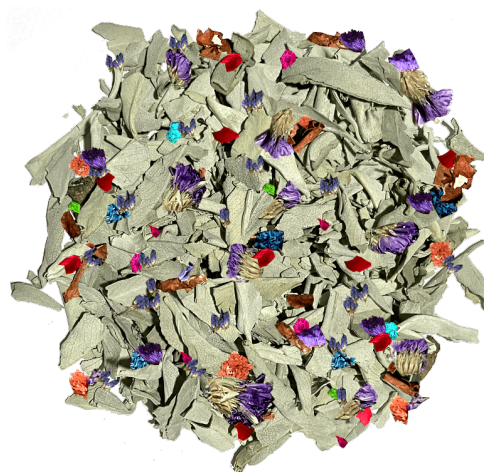

## šalvěj, krev & květiny

---

170 Kč

**Popis produktu**

Prémiová Šalvěj Bílá (Salvia apiana) značky Jungle Way je pěstována a sušena na západním pobřeží pobřeží USA - v Kalifornii. Mimo kousky šalvěže směs obsahuje kousky dračí krve a mix sušených květin - pomněnky, růže, levandule a sedmikrásky. Domorodé indiánské kmeny šalvěj považují za jednu z nejposvátnějších bylin vůbec a již po staletí ji využívají k očistným, léčebným i ochranným rituálům. Vykuřováním touto směsí je hloubkově očištěn prostor, předměty i bytosti v něm. Šalvěj Bílá odstraňuje negativní energie, otevírá a harmonizuje ducha, regeneruje mysl, posiluje paměť a zároveň přináší úlevu při nachlazení, rýmě a nemocech dýchacích cest. Stejně tak mix okouzlí svou vůní, jež je nezaměnitelně kořenitá, jasná s jemně nasládlým květinovým nádechem..

- Šalvěj bílá, dračí krev & sušené květiny
- Kousky - 20 gr
- Jedno balení, až 7 vykuřování
- Nejvyšší kvalita na trhu
- Sklizeno v Kalifornii