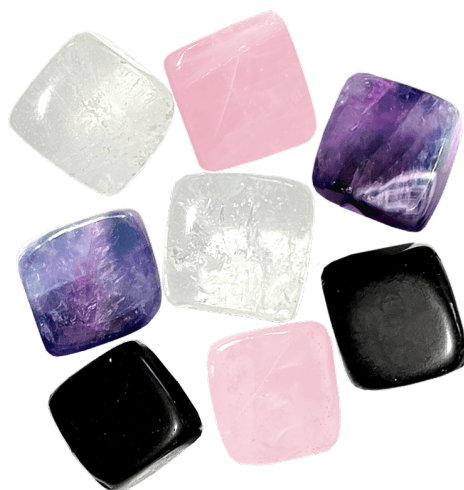

MIX I.

400 Kč

Popis produktu

Ledové kameny z prémiového křišťálu, růženínu, ametystu & onyxu značky Jungle Way dělají z každého drinku nevšední záležitost. Neovlivní jedinečnou chuť Vašeho koktejlu, whiskey, smoothie či obyčejné vody. Jsou nerozpustné, znovupoužitelné a oproti obyčejnému ledu jdou ihned ke dnu, nepřekáží tak konzumaci nápoje. Před použitím je stačí vložit alespoň na 4 hodiny do mrazáku. Křišťál, kámen čistoty a léčení, je energeticky jedním z nejsilnějších kamenů světa. Na vodu má silně očištné účinky, zároveň ji nabíjí životodárnou energií, jež má pohlcovat, odklánět a transformovat vše negativní, posilovat imunitu i sexuální apetit. Růženín přetváří vodu na detoxikující & tkáně prokrvující elixír, který harmonizuje srdeční činnost, napomáhá prožitkům bezpodmínečné lásky i sebelásky. Ametyst ji činí cévy čistící s pozitivním vlivem na psychiku či funkci metabolismu, onyx skrz vodu podpoří pozitivní myšlení. Každý kámen je jedinečný, má mírně odlišný tvar i barvu.

- Křišťál, růženín, ametyst & onyx nejvyšší kvality
- 8 kusů ledových kamenů (2 kusy od každého polodrahokamu)