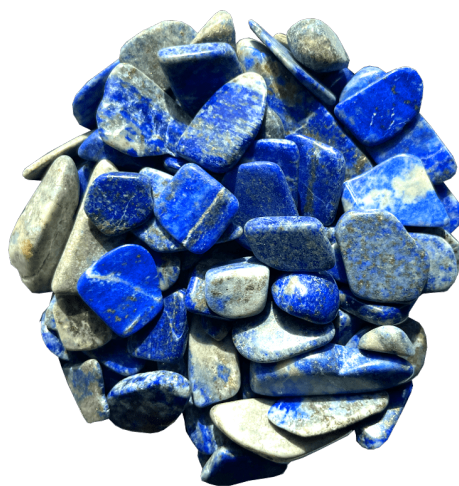

lapis lazuli

---

400 Kč

**Popis produktu**

Prémiový tromlovaný lapis lazuli značky Jungle Way, jež lze využít jako dekoraci, k osobním rituálům, do džbánu s vodou či jako náhradní náplň do skleněných láhví. Lapis lazuli, kámen lásky, moudrosti a přátelství, zbavuje strachu, harmonizuje mezilidské vztahy a vyvolává pocit bezpečí. Napomáhá čištění organismu a při problémech s nepravostí. Pociťte sílu kamenů a nechte se vést k účelům, ke kterým si Vás přitáhly..

- Tromlovaný lapis lazuli nejvyšší kvality
- 200 gramů, vhodné do nádoby o objemu max. 3 litry

Těm z Vás, kteří by rádi využili kameny do vody, ale nemají vhodnou nádobu, doporučujeme zakoupit již zkompletovanou [skleněnou láhev Jungle Way s lapisem lazuli](#). Mějte základní zdroj života vždy u sebe, dostatečným množstvím vody bude Vaše tělo i mysl ve stálé kondici.