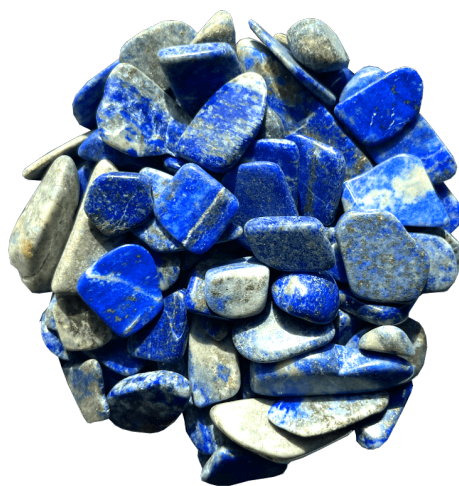

lapis lazuli

400 Kč

Popis produktu

Prémiový tromlovaný lapis lazuli značky Jungle Way, jež lze využít jako dekoraci, k osobním rituálům, do džbánu s vodou či jako náhradní náplň do skleněných láhví. Lapis lazuli, kámen lásky, moudrosti a přátelství, zbavuje strachu, harmonizuje mezilidské vztahy a vyvolává pocit bezpečí. Napomáhá čištění organismu a při problémech s nepravostí. Pociťte sílu kamenů a nechte se vést k účelům, ke kterým si Vás přitáhly..

- Tromlovaný lapis lazuli nejvyšší kvality
- 200 gramů, vhodné do nádoby o objemu max. 3 litry

Těm z Vás, kteří by rádi využili kameny do vody, ale nemají vhodnou nádobu, doporučujeme zakoupit již zkompletovanou [skleněnou láhev Jungle Way s lapisem lazuli](#). Mějte základní zdroj života vždy u sebe, dostatečným množstvím vody bude Vaše tělo i mysl ve stálé kondici.