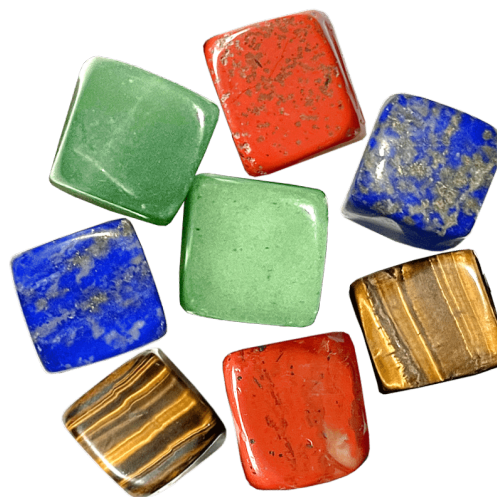

mix II.

---

400 Kč

**Popis produktu**

Ledové kameny z prémiového avanturínu, jaspisu, lapis lazuli & tygřího oka značky Jungle Way dělají z každého drinku nevšední záležitost. Neovlivní jedinečnou chuť Vašeho koktejlu, whiskey, smoothie či obyčejné vody. Jsou nerozpustné, znovupoužitelné a oproti obyčejnému ledu jdou ihned ke dnu, nepřekáží tak konzumaci nápoje. Před použitím je stačí vložit alespoň na 4 hodiny do mrazáku. Avanturín, kámen odvahy, optimismu i přátelství, zklidňuje mysl a napomáhá k uspořádání myšlenek i života. Jaspis je nositelem životodárné energie. Aktivuje v nás vůli, odvalu a vytrvalost. Modrý kámen - lapis lazuli, zbavuje strachu, harmonizuje mezilidské vztahy a vyvolává pocit bezpečí. Tygří oko podporuje schopnost koncentrace a touhu po seberealizaci. Každý kámen je jedinečný, má mírně odlišný tvar i barvu.

- Avanturín, jaspis, lapis lazuli & tygří oko nejvyšší kvality
- 8 kusů ledových kamenů (2 kusy od každého polodrahokamu)