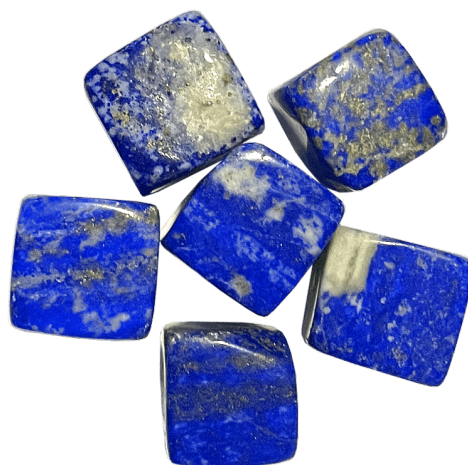

lapis lazuli

300 Kč

Popis produktu

Ledové kameny z prémiového Lapisu Lazuli značky Jungle Way dělají z každého drinku nevšední záležitost. Neovlivní jedinečnou chuť Vašeho koktejlu, whiskey, smoothie či obyčejné vody. Jsou nerozpustné, znovupoužitelné a oproti obyčejnému ledu jdou ihned ke dnu, nepřekáží tak konzumaci nápoje. Před použitím je stačí vložit alespoň na 4 hodiny do mrazáku. Lapis lazuli, kámen lásky, moudrosti a přátelství, zbavuje strachu, harmonizuje mezilidské vztahy a vyvolává pocit bezpečí. Napomáhá čištění organismu a při problémech s nepravostí. Každý kámen je jedinečný, má mírně odlišný tvar i barvu.

- Lapis Lazuli nejvyšší kvality
- 6 kusů ledových kamenů