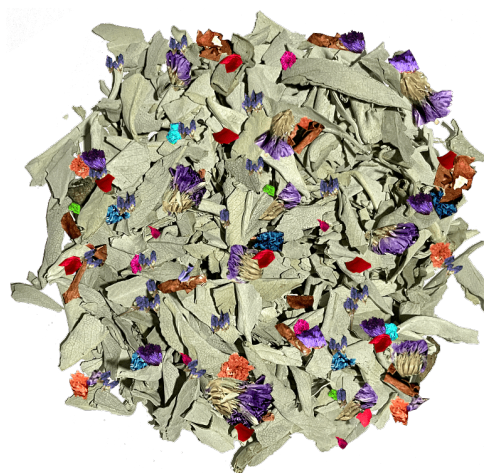

kousky, krev & květiny

170 Kč

Popis produktu

Prémiová Šalvěj Bílá (Salvia apiana) značky Jungle Way je pěstována, sušena a poté i ručně vázána do svazků na západním pobřeží USA - v Kalifornii. Domorodé indiánské kmeny jí považují za jednu z nejposvátnějších bylin vůbec a již po staletí ji využívají k očištným, léčebným i ochranným rituálům. Vykuřováním je hloubkově očištěn prostor, předměty i bytosti v něm. Šalvěj Bílá odstraňuje negativní energie, otevírá a harmonizuje ducha, regeneruje mysl, posiluje paměť a zároveň přináší úlevu při nachlazení, rýmě a nemocech dýchacích cest. Stejně tak okouzlí svou vůní, jež je nezaměnitelně kořenitá, jasná s jemně nasládlým nádechem..

- Šalvěj Bílá
- Délka svazku cca 10 cm
- Nejvyšší kvalita na trhu
- Sklizeno v Kalifornii