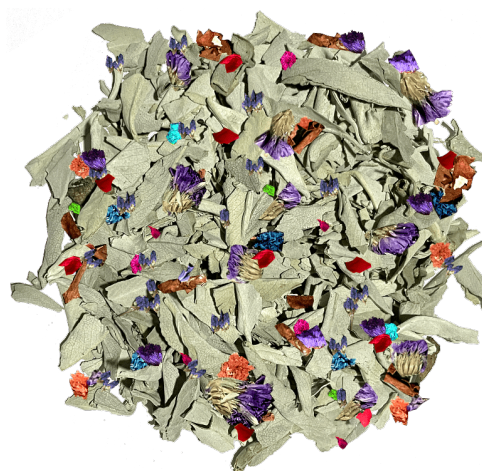

kousky, krev & květiny

170 Kč

Popis produktu

Prémiová Šalvěj Bílá (Salvia apiana) značky Jungle Way je pěstována, sušena a poté i ručně vázána do svazků na západním pobřeží USA - v Kalifornii. Domorodé indiánské kmeny jí považují za jednu z nejposvátnějších bylin vůbec a již po staletí ji využívají k očištným, léčebným i ochranným rituálům. Vykuřováním je hloubkově očištěn prostor, předměty i bytosti v něm. Šalvěj Bílá odstraňuje negativní energie, otevírá a harmonizuje ducha, regeneruje mysl, posiluje paměť a zároveň přináší úlevu při nachlazení, rýmě a nemocech dýchacích cest. Stejně tak okouzlí svou vůní, jež je nezaměnitelně kořenitá, jasná s jemně nasládlým nádechem..

- Šalvěj Bílá
- Délka svazku cca 10 cm
- Nejvyšší kvalita na trhu
- Sklizeno v Kalifornii