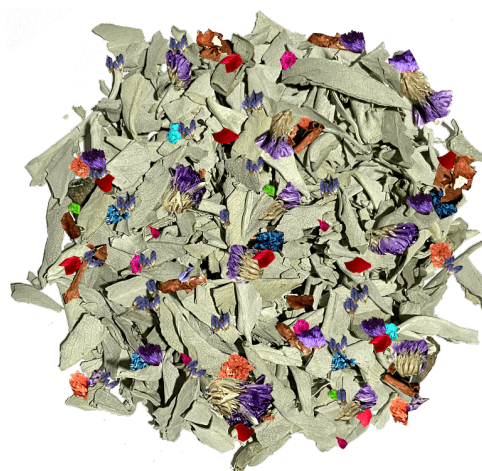

kousky, krev & květiny

---

170 Kč

**Popis produktu**

Prémiová Šalvěj Bílá (Salvia apiana) značky Jungle Way je pěstována, sušena a poté i ručně vázána do svazků na západním pobřeží USA - v Kalifornii. Domorodé indiánské kmeny jí považují za jednu z nejposvátnějších bylin vůbec a již po staletí ji využívají k očistným, léčebným i ochranným rituálům. Vykuřováním je hloubkově očištěn prostor, předměty i bytosti v něm. Šalvěj Bílá odstraňuje negativní energie, otevírá a harmonizuje ducha, regeneruje mysl, posiluje paměť a zároveň přináší úlevu při nachlazení, rýmě a nemocech dýchacích cest. Stejně tak okouzlí svou vůní, jež je nezaměnitelně kořenitá, jasná s jemně nasládlým nádechem..

- Šalvěj Bílá
- Délka svazku cca 18 cm
- Nejvyšší kvalita na trhu
- Sklizeno v Kalifornii