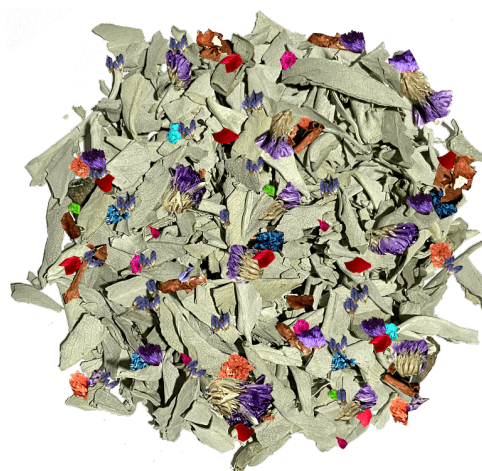

kousky, krev & květiny

170 Kč

Popis produktu

Prémiová Šalvěj Bílá (Salvia apiana) značky Jungle Way je pěstována, sušena a poté i ručně vázána do svazků na západním pobřeží USA - v Kalifornii. Domorodé indiánské kmeny jí považují za jednu z nejposvátnějších bylin vůbec a již po staletí ji využívají k očištným, léčebným i ochranným rituálům. Vykuřováním je hloubkově očištěn prostor, předměty i bytosti v něm. Šalvěj Bílá odstraňuje negativní energie, otevírá a harmonizuje ducha, regeneruje mysl, posiluje paměť a zároveň přináší úlevu při nachlazení, rýmě a nemocech dýchacích cest. Stejně tak okouzlí svou vůní, jež je nezaměnitelně kořenitá, jasná s jemně nasládlým nádechem..

- Šalvěj Bílá
- Délka svazku cca 18 cm
- Nejvyšší kvalita na trhu
- Sklizeno v Kalifornii