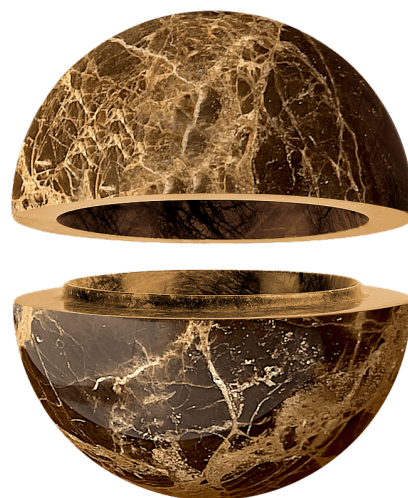

hnědá

3000 Kč

Popis produktu

Dvoudílná vykuřovací koule Jungle Way. Ruční řemeslná výroba z masivního, tmavě zeleného, mramoru. Každý kus má jedinečnou texturu. Polokoule lze používat spojené v jeden kus - kouli, vůně z vykuřovadel k Vám pak proudí skrz 9 vyřezaných průduchů, nebo odděleně - díky zbroušenému dnu spodního dílu na sebe lze oba kusy nasadit otočené, či používat každý zvlášť. Exkluzivní dekorace, která podtrhne jedinečnost Vašeho domova..

- Vykuřovací koule
- 2 díly, 9 vyřezaných průduchů
- Masivní, tmavě zelený mramor
- 100% přírodní materiál

- Vnější rozměry - 10,5 cm x 10,5 cm
- Vnitřní rozměry - 8 cm x 8 cm
- Orientační váha - 915 gr