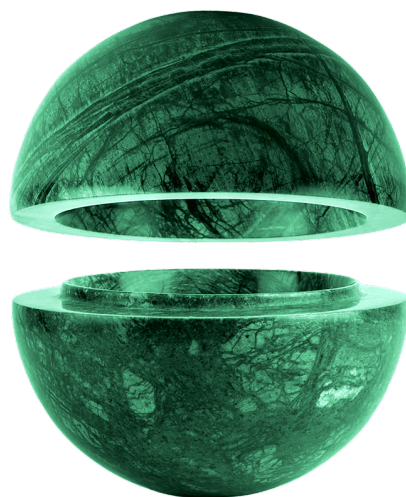

zelená

---

3000 Kč

**Popis produktu**

Dvoudílná vykuřovací koule Jungle Way. Ruční řemeslná výroba z masivního, hnědého, mramoru. Každý kus má jedinečnou texturu. Polokoule lze používat spojené v jeden kus - kouli, vůně z vykuřovadel k Vám pak proudí skrz 9 vyřezaných průduchů, nebo odděleně - díky zbroušenému dnu spodního dílu na sebe lze oba kusy nasadit otočené, či používat každý zvlášť. Exkluzivní dekorace, která podtrhne jedinečnost Vašeho domova..

- Vykuřovací koule
- 2 díly, 9 vyřezaných průduchů
- Masivní, hnědý mramor
- 100% přírodní materiál

- Vnější rozměry - 10,5 cm x 10,5 cm
- Vnitřní rozměry - 8 cm x 8 cm
- Orientační váha - 915 gr

**Důležitá informace k produktu** - Rychlozápalné uhlíky dosahují teploty až 600 stupňů Celsia, před jejich použitím je tedy nutné do koule nasypat izolant v podobě soli/písku, na který následně uhlík umístíte. Díky této ochraně Vám koule vydrží a nepopraská.