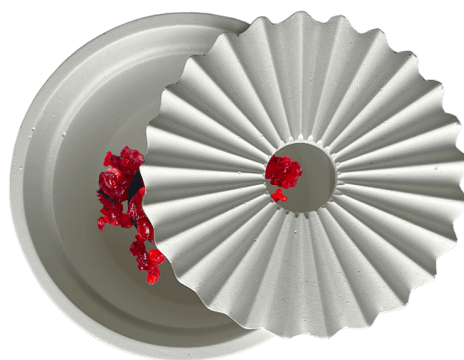

designovka

700 Kč

Popis produktu

Malá vykuřovací mistička Jungle Way. Ruční řemeslná výroba z vysoce odolné lité sádry. Každý kus je originál - je třeba počítat s drobnými bublinkami a `nedokonalostmi`.

- Malá vykuřovací mistička
- Vysoce odolná sádra
- Šířka 6,5 cm
- Výška 3,5 cm
- Vyrobeno v České republice

Důležitá informace k produktu - Rychlozápalné uhlíky dosahují teploty až 600 stupňů Celsia, před jejich použitím je tedy nutné na mističku nasypat izolant v podobě soli/písku, na který následně uhlík umístíte. Díky této ochraně Vám mistička dlouho vydrží a nepopraská.