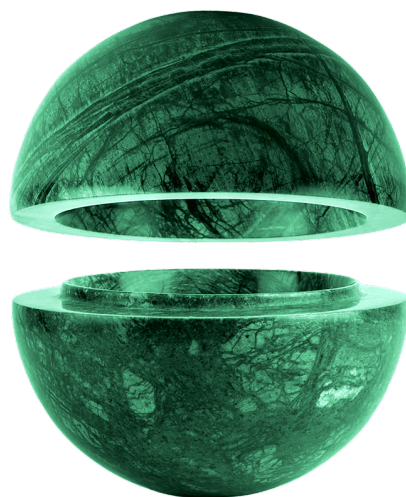

zelená

3000 Kč

Popis produktu

Dvoudílná vykuřovací koule Jungle Way. Ruční řemeslná výroba z masivního, tmavě zeleného, mramoru. Každý kus má jedinečnou texturu. Polokoule lze používat spojené v jeden kus - kouli, vůně z vykuřovadel k Vám pak proudí skrz 9 vyřezaných průduchů, nebo odděleně - díky zbroušenému dnu spodního dílu na sebe lze oba kusy nasadit otočené, či používat každý zvlášť. Exkluzivní dekorace, která podtrhne jedinečnost Vašeho domova..

- Vykuřovací koule
- 2 díly, 9 vyřezaných průduchů
- Masivní, tmavě zelený mramor
- 100% přírodní materiál

- Vnější rozměry - 10,5 cm x 10,5 cm
- Vnitřní rozměry - 8 cm x 8 cm
- Orientační váha - 915 gr