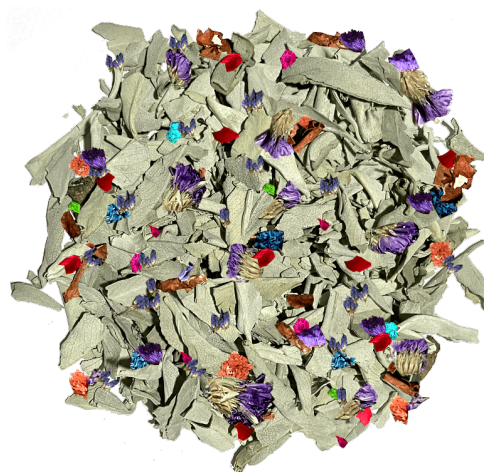

šalvěj, krev & květiny

170 Kč

Popis produktu

Prémiová Šalvěj Bílá (Salvia apiana) značky Jungle Way je pěstována a sušena na západním pobřeží pobřeží USA - v Kalifornii. Domorodé indiánské kmeny jí považují za jednu z nejposvátnějších bylin vůbec a již po staletí ji využívají k očištným, léčebným i ochranným rituálům. Vykuřováním je hloubkově očištěn prostor, předměty i bytosti v něm. Šalvěj Bílá odstraňuje negativní energie, otevírá a harmonizuje ducha, regeneruje mysl, posiluje paměť a zároveň přináší úlevu při nachlazení, rýmě a nemocech dýchacích cest. Stejně tak okouzlí svou vůní, jež je nezaměnitelně kořenitá, jasná s jemně nasládlým nádechem..

- Šalvěj Bílá
- Kousky - 20 gr
- Jedno balení, až 7 vykuřování
- Nejvyšší kvalita na trhu
- Sklizeno v Kalifornii