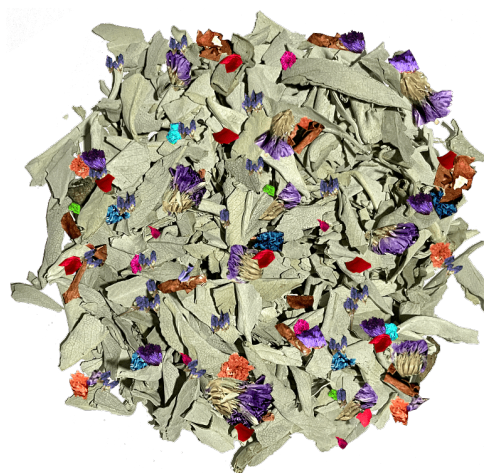

šalvěj, krev & květiny

170 Kč

Popis produktu

Prémiová Šalvěj Bílá (Salvia apiana) značky Jungle Way je pěstována a sušena na západním pobřeží pobřeží USA - v Kalifornii. Domorodé indiánské kmeny jí považují za jednu z nejposvátnějších bylin vůbec a již po staletí ji využívají k očištěným, léčebným i ochranným rituálům. Vykuřováním je hloubkově očištěn prostor, předměty i bytosti v něm. Šalvěj Bílá odstraňuje negativní energie, otevírá a harmonizuje ducha, regeneruje mysl, posiluje paměť a zároveň přináší úlevu při nachlazení, rýmě a nemocech dýchacích cest. Stejně tak okouzlí svou vůní, jež je nezaměnitelně kořenitá, jasná s jemně nasládlým nádechem..

- Šalvěj Bílá
- Kousky - 20 gr
- Jedno balení, až 7 vykuřování
- Nejvyšší kvalita na trhu
- Sklizeno v Kalifornii