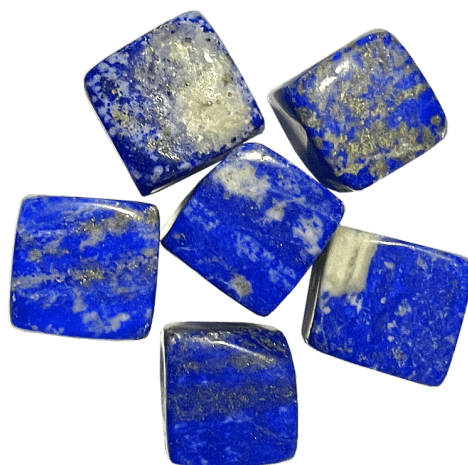

lapis lazuli

300 Kč

Popis produktu

Ledové kameny z prémiového ametystu značky Jungle Way dělají z každého drinku nevšední záležitost. Neovlivní jedinečnou chuť Vašeho koktejlu, whiskey, smoothie či obyčejné vody. Jsou nerozpustné, znovupoužitelné a oproti obyčejnému ledu jdou ihned ke dnu, nepřekáží tak konzumaci nápoje. Před použitím je stačí vložit alespoň na 4 hodiny do mrazáku. Ametyst, kámen čistoty, klidu i ochrany, činí vodu cévy čistícím elixírem s pozitivním vlivem na psychiku a funkci metabolismu. Příznivě působí při soustředění, příjmu nových myšlenek ale i problémech s imunitou, střevy či bolestech hlavy.... Každý kámen je jedinečný, má mírně odlišný tvar i barvu.

- Ametyst nejvyšší kvality
- 6 kusů ledových kamenů