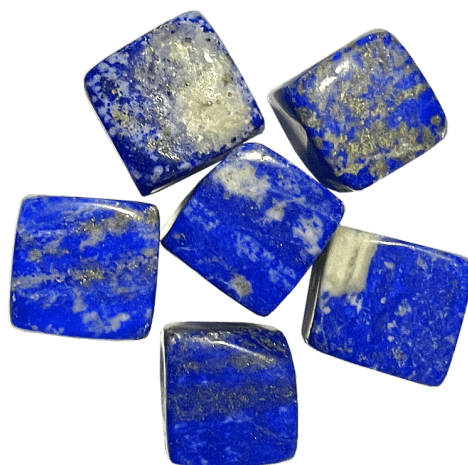

lapis lazuli

---

300 Kč

**Popis produktu**

Ledové kameny z prémiového ametystu značky Jungle Way dělají z každého drinku nevšední záležitost. Neovlivní jedinečnou chuť Vašeho koktejlu, whiskey, smoothie či obyčejné vody. Jsou nerozpustné, znovupoužitelné a oproti obyčejnému ledu jdou ihned ke dnu, nepřekáží tak konzumaci nápoje. Před použitím je stačí vložit alespoň na 4 hodiny do mrazáku. Ametyst, kámen čistoty, klidu i ochrany, činí vodu cévy čistícím elixírem s pozitivním vlivem na psychiku a funkci metabolismu. Příznivě působí při soustředění, příjmu nových myšlenek ale i problémech s imunitou, střevy či bolestech hlavy.... Každý kámen je jedinečný, má mírně odlišný tvar i barvu.

- Ametyst nejvyšší kvality
- 6 kusů ledových kamenů