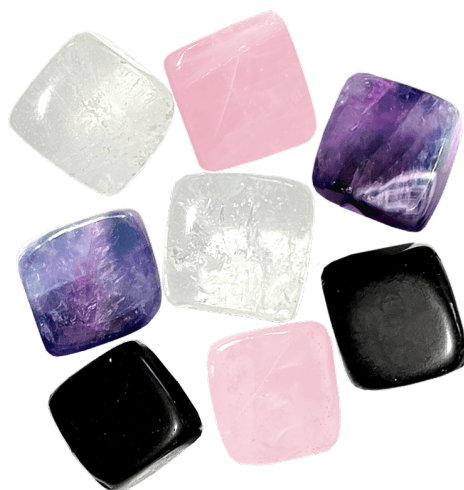

MIX I.

400 Kč

Popis produktu

Ledové kameny z prémiového ametystu značky Jungle Way dělají z každého drinku nevšední záležitost. Neovlivní jedinečnou chuť Vašeho koktejlu, whiskey, smoothie či obyčejné vody. Jsou nerozpustné, znovupoužitelné a oproti obyčejnému ledu jdou ihned ke dnu, nepřekáží tak konzumaci nápoje. Před použitím je stačí vložit alespoň na 4 hodiny do mrazáku. Ametyst, kámen čistoty, klidu i ochrany, činí vodu cévy čistícím elixírem s pozitivním vlivem na psychiku a funkci metabolismu. Příznivě působí při soustředění, příjmu nových myšlenek ale i problémech s imunitou, střevy či bolestech hlavy.... Každý kámen je jedinečný, má mírně odlišný tvar i barvu.

- Ametyst nejvyšší kvality
- 6 kusů ledových kamenů