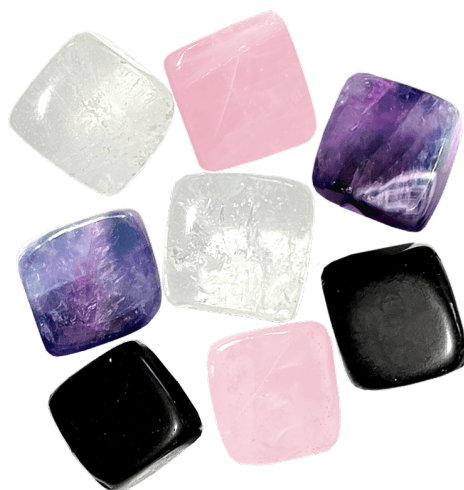

## MIX I.

---

400 Kč

**Popis produktu**

Ledové kameny z prémiového ametystu značky Jungle Way dělají z každého drinku nevšední záležitost. Neovlivní jedinečnou chuť Vašeho koktejlu, whiskey, smoothie či obyčejné vody. Jsou nerozpustné, znovupoužitelné a oproti obyčejnému ledu jdou ihned ke dnu, nepřekáží tak konzumaci nápoje. Před použitím je stačí vložit alespoň na 4 hodiny do mrazáku. Ametyst, kámen čistoty, klidu i ochrany, činí vodu cévy čistícím elixírem s pozitivním vlivem na psychiku a funkci metabolismu. Příznivě působí při soustředění, příjmu nových myšlenek ale i problémech s imunitou, střevy či bolestech hlavy.... Každý kámen je jedinečný, má mírně odlišný tvar i barvu.

- Ametyst nejvyšší kvality
- 6 kusů ledových kamenů