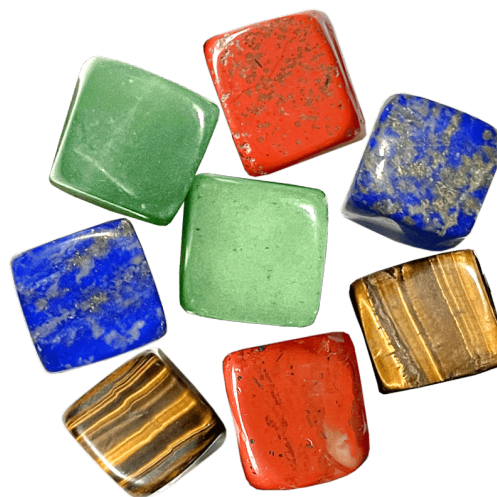

MIX II.

400 Kč

Popis produktu

Ledové kameny z prémiového ametystu značky Jungle Way dělají z každého drinku nevšední záležitost. Neovlivní jedinečnou chuť Vašeho koktejlu, whiskey, smoothie či obyčejné vody. Jsou nerozpustné, znovupoužitelné a oproti obyčejnému ledu jdou ihned ke dnu, nepřekáží tak konzumaci nápoje. Před použitím je stačí vložit alespoň na 4 hodiny do mrazáku. Ametyst, kámen čistoty, klidu i ochrany, činí vodu cévy čistícím elixírem s pozitivním vlivem na psychiku a funkci metabolismu. Příznivě působí při soustředění, příjmu nových myšlenek ale i problémech s imunitou, střevy či bolestech hlavy.... Každý kámen je jedinečný, má mírně odlišný tvar i barvu.

- Ametyst nejvyšší kvality
- 6 kusů ledových kamenů