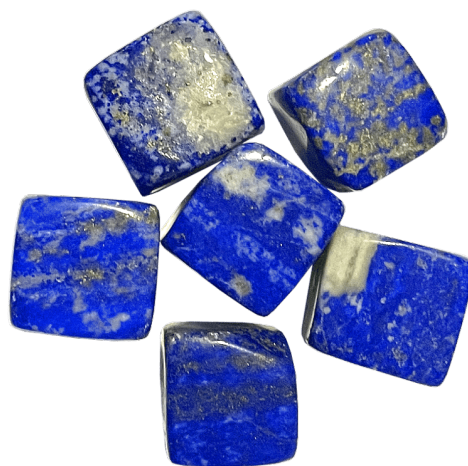

lapis lazuli

300 Kč

Popis produktu

Ledové kameny z prémiového avanturínu značky Jungle Way dělají z každého drinku nevšední záležitost. Neovlivní jedinečnou chuť Vašeho koktejlu, whiskey, smoothie či obyčejné vody. Jsou nerozpustné, znovupoužitelné a oproti obyčejnému ledu jdou ihned ke dnu, nepřekáží tak konzumaci nápoje. Před použitím je stačí vložit alespoň na 4 hodiny do mrazáku. Avanturín, kámen odvahy, optimismu, vitality i přátelství, zklidňuje mysl, zvyšuje vnímavost, povzbuzuje kreativitu a napomáhá k uspořádání myšlenek i života. Každý kámen je jedinečný, má mírně odlišný tvar i barvu.

- Avanturín nejvyšší kvality
- 6 kusů ledových kamenů