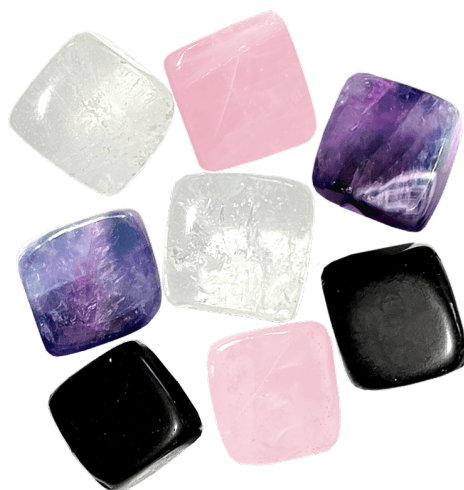

mix I.

400 Kč

Popis produktu

Ledové kameny z prémiového avanturínu značky Jungle Way dělají z každého drinku nevšední záležitost. Neovlivní jedinečnou chuť Vašeho koktejlu, whiskey, smoothie či obyčejné vody. Jsou nerozpustné, znovupoužitelné a oproti obyčejnému ledu jdou ihned ke dnu, nepřekáží tak konzumaci nápoje. Před použitím je stačí vložit alespoň na 4 hodiny do mrazáku. Avanturín, kámen odvahy, optimismu, vitality i přátelství, zklidňuje mysl, zvyšuje vnímavost, povzbuzuje kreativitu a napomáhá k uspořádání myšlenek i života. Každý kámen je jedinečný, má mírně odlišný tvar i barvu.

- Avanturín nejvyšší kvality
- 6 kusů ledových kamenů