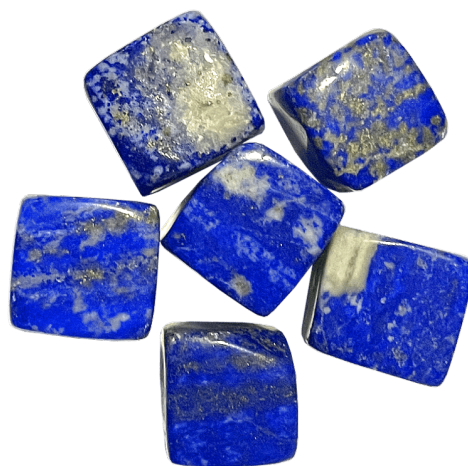

lapis lazuli

---

300 Kč

**Popis produktu**

Ledové kameny z prémiového křišťálu značky Jungle Way dělají z každého drinku nevšední záležitost. Neovlivní jedinečnou chuť Vašeho koktejlu, whiskey, smoothie či obyčejné vody. Jsou nerozpustné, znovupoužitelné a oproti obyčejnému ledu jdou ihned ke dnu, nepřekáží tak konzumaci nápoje. Před použitím je stačí vložit alespoň na 4 hodiny do mrazáku. Křišťál je kamenem čistoty a léčení, je energeticky jedním z nejsilnějších kamenů světa. Na vodu má silně očištné účinky, zároveň ji nabíjí životodárnou energií, jež má pohlcovat, odklánět a transformovat vše negativní, posilovat imunitu i sexuální apetit... Každý kámen je jedinečný, má mírně odlišný tvar i barvu.

- Křišťál nejvyšší kvality
- 6 kusů ledových kamenů