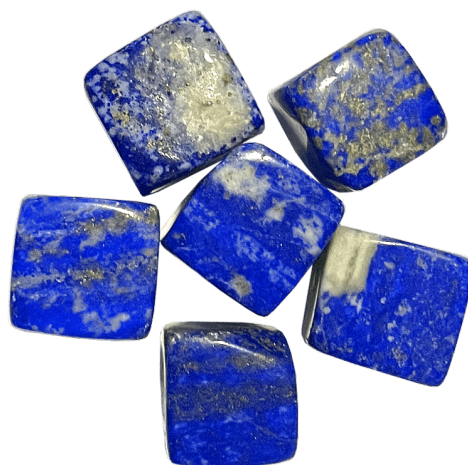

lapis lazuli

300 Kč

Popis produktu

Ledové kameny z prémiového křišťálu značky Jungle Way dělají z každého drinku nevšední záležitost. Neovlivní jedinečnou chuť Vašeho koktejlu, whiskey, smoothie či obyčejné vody. Jsou nerozpustné, znovupoužitelné a oproti obyčejnému ledu jdou ihned ke dnu, nepřekáží tak konzumaci nápoje. Před použitím je stačí vložit alespoň na 4 hodiny do mrazáku. Křišťál je kamenem čistoty a léčení, je energeticky jedním z nejsilnějších kamenů světa. Na vodu má silně očištné účinky, zároveň ji nabíjí životodárnou energií, jež má pohlcovat, odklánět a transformovat vše negativní, posilovat imunitu i sexuální apetit... Každý kámen je jedinečný, má mírně odlišný tvar i barvu.

- Křišťál nejvyšší kvality
- 6 kusů ledových kamenů