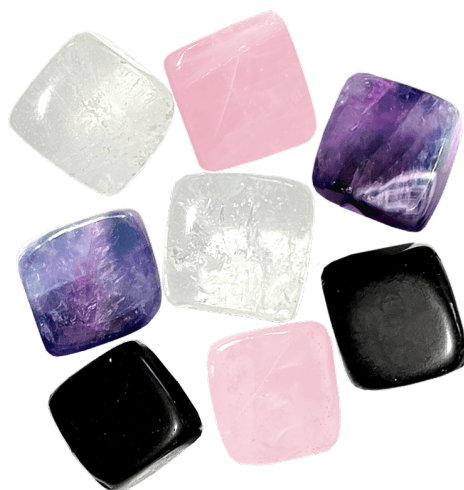

mix I.

400 Kč

Popis produktu

Ledové kameny z prémiového křišťálu značky Jungle Way dělají z každého drinku nevšední záležitost. Neovlivní jedinečnou chuť Vašeho koktejlu, whiskey, smoothie či obyčejné vody. Jsou nerozpustné, znovupoužitelné a oproti obyčejnému ledu jdou ihned ke dnu, nepřekáží tak konzumaci nápoje. Před použitím je stačí vložit alespoň na 4 hodiny do mrazáku. Křišťál je kamenem čistoty a léčení, je energeticky jedním z nejsilnějších kamenů světa. Na vodu má silně očištné účinky, zároveň ji nabíjí životodárnou energií, jež má pohlcovat, odklánět a transformovat vše negativní, posilovat imunitu i sexuální apetit... Každý kámen je jedinečný, má mírně odlišný tvar i barvu.

- Křišťál nejvyšší kvality
- 6 kusů ledových kamenů