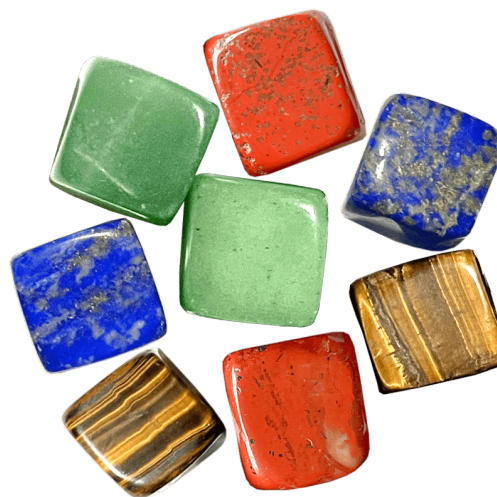

mix II.

400 Kč

Popis produktu

Ledové kameny z prémiového křišťálu značky Jungle Way dělají z každého drinku nevšední záležitost. Neovlivní jedinečnou chuť Vašeho koktejlu, whiskey, smoothie či obyčejné vody. Jsou nerozpustné, znovupoužitelné a oproti obyčejnému ledu jdou ihned ke dnu, nepřekáží tak konzumaci nápoje. Před použitím je stačí vložit alespoň na 4 hodiny do mrazáku. Křišťál je kamenem čistoty a léčení, je energeticky jedním z nejsilnějších kamenů světa. Na vodu má silně očistné účinky, zároveň ji nabíjí životodárnou energií, jež má pohlcovat, odklánět a transformovat vše negativní, posilovat imunitu i sexuální apetit... Každý kámen je jedinečný, má mírně odlišný tvar i barvu.

- Křišťál nejvyšší kvality
- 6 kusů ledových kamenů