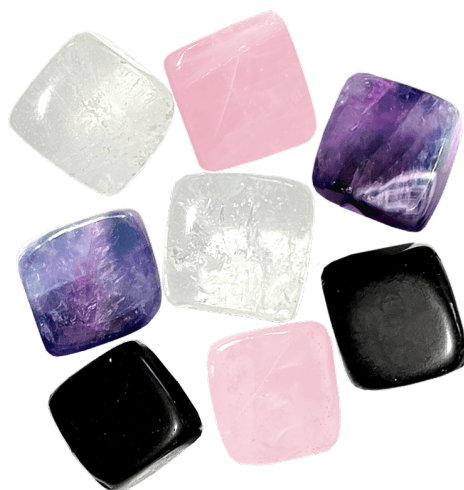

mix I.

400 Kč

Popis produktu

Ledové kameny z prémiového Lapisu Lazuli značky Jungle Way dělají z každého drinku nevšední záležitost. Neovlivní jedinečnou chuť Vašeho koktejlu, whiskey, smoothie či obyčejné vody. Jsou nerozpustné, znovupoužitelné a oproti obyčejnému ledu jdou ihned ke dnu, nepřekáží tak konzumaci nápoje. Před použitím je stačí vložit alespoň na 4 hodiny do mrazáku. Lapis lazuli, kámen lásky, moudrosti a přátelství, zbavuje strachu, harmonizuje mezilidské vztahy a vyvolává pocit bezpečí. Napomáhá čištění organismu a při problémech s nepravostí. Každý kámen je jedinečný, má mírně odlišný tvar i barvu.

- Lapis Lazuli nejvyšší kvality
- 6 kusů ledových kamenů