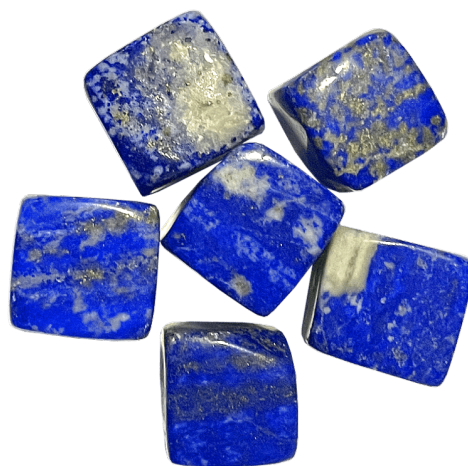

lapis lazuli

300 Kč

Popis produktu

Ledové kameny z prémiového onyxu značky Jungle Way dělají z každého drinku nevšední záležitost. Neovlivní jedinečnou chuť Vašeho koktejlu, whiskey, smoothie či obyčejné vody. Jsou nerozpustné, znovupoužitelné a oproti obyčejnému ledu jdou ihned ke dnu, nepřekáží tak konzumaci nápoje. Před použitím je stačí vložit alespoň na 4 hodiny do mrazáku. Onyx dodává životní sílu, nadhled, ráznost i vytrvalost. Pomáhá zpracovávat stará traumata, uklidňuje emoce a chrání proti nočním můrám. Každý kámen je jedinečný, má mírně odlišný tvar i barvu.

- Onyx nejvyšší kvality
- 6 kusů ledových kamenů