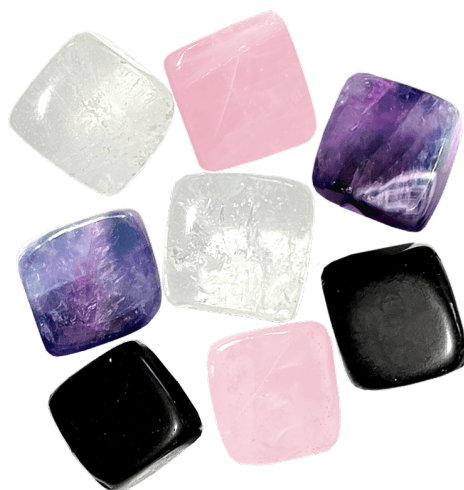

mix I.

400 Kč

Popis produktu

Ledové kameny z prémiového onyxu značky Jungle Way dělají z každého drinku nevšední záležitost. Neovlivní jedinečnou chuť Vašeho koktejlu, whiskey, smoothie či obyčejné vody. Jsou nerozpustné, znovupoužitelné a oproti obyčejnému ledu jdou ihned ke dnu, nepřekáží tak konzumaci nápoje. Před použitím je stačí vložit alespoň na 4 hodiny do mrazáku. Onyx dodává životní sílu, nadhled, ráznost i vytrvalost. Pomáhá zpracovávat stará traumata, uklidňuje emoce a chrání proti nočním můrám. Každý kámen je jedinečný, má mírně odlišný tvar i barvu.

- Onyx nejvyšší kvality
- 6 kusů ledových kamenů