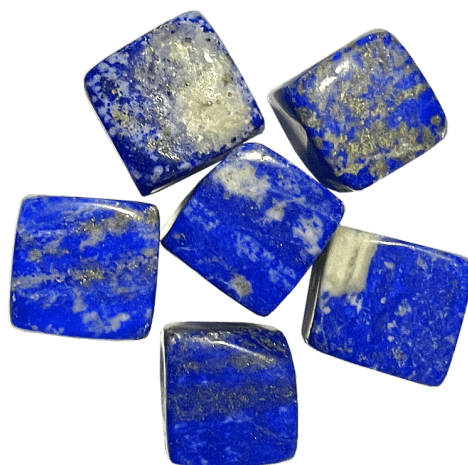

lapis lazuli

300 Kč

Popis produktu

Ledové kameny z prémiového křišťálu, růženínu, ametystu & onyxu značky Jungle Way dělají z každého drinku nevšední záležitost. Neovlivní jedinečnou chuť Vašeho koktejlu, whiskey, smoothie či obyčejné vody. Jsou nerozpustné, znovupoužitelné a oproti obyčejnému ledu jdou ihned ke dnu, nepřekáží tak konzumaci nápoje. Před použitím je stačí vložit alespoň na 4 hodiny do mrazáku. Křišťál, kámen čistoty a léčení, je energeticky jedním z nejsilnějších kamenů světa. Na vodu má silně očištné účinky, zároveň ji nabíjí životodárnou energií, jež má pohlcovat, odklánět a transformovat vše negativní, posilovat imunitu i sexuální apetit. Růženín přetváří vodu na detoxikující & tkáně prokrvující elixír, který harmonizuje srdeční činnost, napomáhá prožitkům bezpodmínečné lásky i sebelásky. Ametyst ji činí cévy čistící s pozitivním vlivem na psychiku či funkci metabolismu, onyx skrz vodu podpoří pozitivní myšlení. Každý kámen je jedinečný, má mírně odlišný tvar i barvu.

- Křišťál, růženín, ametyst & onyx nejvyšší kvality
- 8 kusů ledových kamenů (2 kusy od každého polodrahokamu)