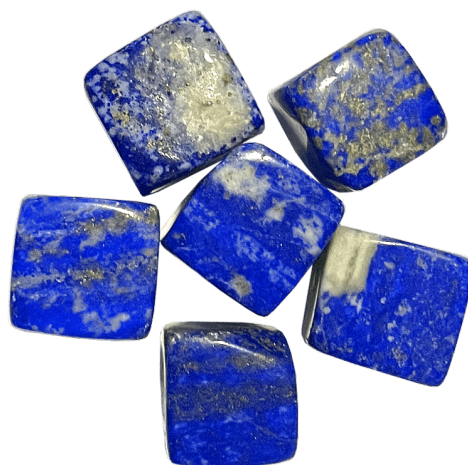

lapis lazuli

300 Kč

Popis produktu

Ledové kameny z prémiového křišťálu, růženínu, ametystu & onyxu značky Jungle Way dělají z každého drinku nevšední záležitost. Neovlivní jedinečnou chuť Vašeho koktejlu, whiskey, smoothie či obyčejné vody. Jsou nerozpustné, znovupoužitelné a oproti obyčejnému ledu jdou ihned ke dnu, nepřekáží tak konzumaci nápoje. Před použitím je stačí vložit alespoň na 4 hodiny do mrazáku. Křišťál, kámen čistoty a léčení, je energeticky jedním z nejsilnějších kamenů světa. Na vodu má silně očištné účinky, zároveň ji nabíjí životodárnou energií, jež má pohlcovat, odklánět a transformovat vše negativní, posilovat imunitu i sexuální apetit. Růženín přetváří vodu na detoxikující & tkáň prokrvující elixír, který harmonizuje srdeční činnost, napomáhá prožitkům bezpodmínečné lásky i sebelásky. Ametyst ji činí cévy čistící s pozitivním vlivem na psychiku či funkci metabolismu, onyx skrz vodu podpoří pozitivní myšlení. Každý kámen je jedinečný, má mírně odlišný tvar i barvu.

- Křišťál, růženín, ametyst & onyx nejvyšší kvality
- 8 kusů ledových kamenů (2 kusy od každého polodrahokamu)