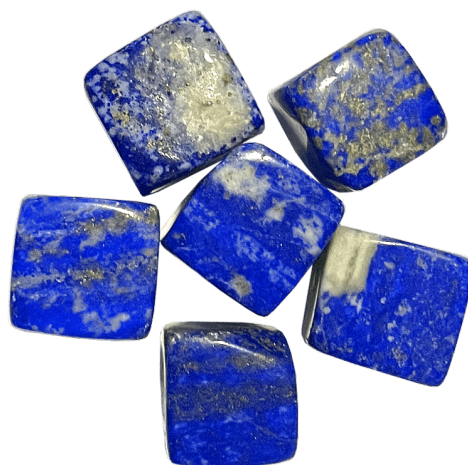

lapis lazuli

300 Kč

Popis produktu

Ledové kameny z prémiového avanturínu, jaspisu, lapis lazuli & tygřího oka značky Jungle Way dělají z každého drinku nevšední záležitost. Neovlivní jedinečnou chuť Vašeho koktejlu, whiskey, smoothie či obyčejné vody. Jsou nerozpustné, znovupoužitelné a oproti obyčejnému ledu jdou ihned ke dnu, nepřekáží tak konzumaci nápoje. Před použitím je stačí vložit alespoň na 4 hodiny do mrazáku. Avanturín, kámen odvahy, optimismu i přátelství, zklidňuje mysl a napomáhá k uspořádání myšlenek i života. Jaspis je nositelem životodárné energie. Aktivuje v nás vůli, odvalu a vytrvalost. Modrý kámen - lapis lazuli, zbavuje strachu, harmonizuje mezilidské vztahy a vyvolává pocit bezpečí. Tygří oko podporuje schopnost koncentrace a touhu po seberealizaci. Každý kámen je jedinečný, má mírně odlišný tvar i barvu.

- Avanturín, jaspis, lapis lazuli & tygří oko nejvyšší kvality
- 8 kusů ledových kamenů (2 kusy od každého polodrahokamu)