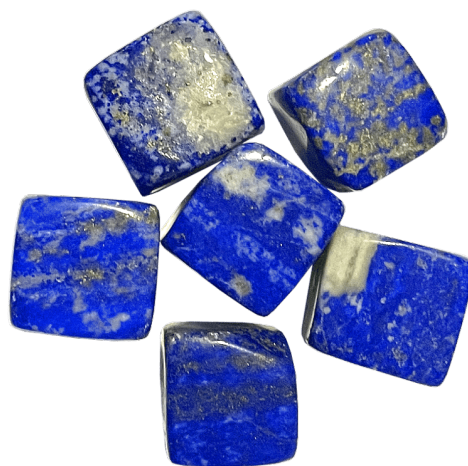

lapis lazuli

300 Kč

Popis produktu

Ledové kameny z prémiového avanturínu, jaspisu, lapis lazuli & tygřího oka značky Jungle Way dělají z každého drinku nevšední záležitost. Neovlivní jedinečnou chuť Vašeho koktejlu, whiskey, smoothie či obyčejné vody. Jsou nerozpustné, znovupoužitelné a oproti obyčejnému ledu jdou ihned ke dnu, nepřekáží tak konzumaci nápoje. Před použitím je stačí vložit alespoň na 4 hodiny do mrazáku. Avanturín, kámen odvahy, optimismu i přátelství, zklidňuje mysl a napomáhá k uspořádání myšlenek i života. Jaspis je nositelem životodárné energie. Aktivuje v nás vůli, odvalu a vytrvalost. Modrý kámen - lapis lazuli, zbavuje strachu, harmonizuje mezilidské vztahy a vyvolává pocit bezpečí. Tygří oko podporuje schopnost koncentrace a touhu po seberealizaci. Každý kámen je jedinečný, má mírně odlišný tvar i barvu.

- Avanturín, jaspis, lapis lazuli & tygří oko nejvyšší kvality
- 8 kusů ledových kamenů (2 kusy od každého polodrahokamu)