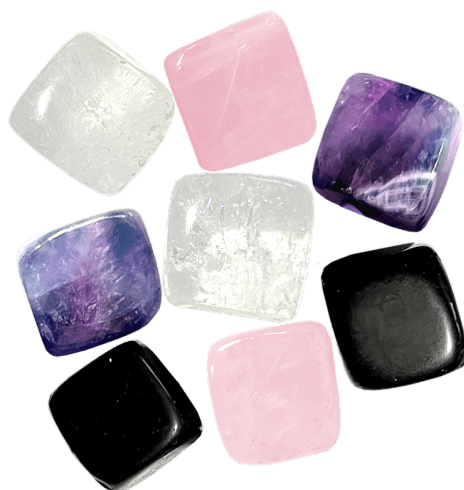

MIX I.

400 Kč

Popis produktu

Ledové kameny z prémiového růženínu značky Jungle Way dělají z každého drinku nevšední záležitost. Neovlivní jedinečnou chuť Vašeho koktejlu, whiskey, smoothie či obyčejné vody. Jsou nerozpustné, znovupoužitelné a oproti obyčejnému ledu jdou ihned ke dnu, nepřekáží tak konzumaci nápoje. Před použitím je stačí vložit alespoň na 4 hodiny do mrazáku. Růženín, kámen dobra, lásky, zdraví i trpělivosti, přetváří vodu na detoxikující & tkáně prokrvující elixír, který harmonizuje srdeční činnost, zbavuje pocitů úzkosti, napomáhá prožitkům bezpodmínečné lásky i sebelásky. Každý kámen je jedinečný, má mírně odlišný tvar i barvu.

- Růženín nejvyšší kvality
- 6 kusů ledových kamenů