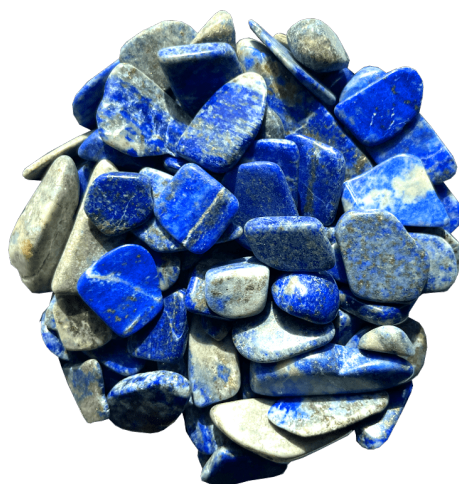

lapis lazuli

---

400 Kč

**Popis produktu**

Prémiový tromlovaný avanturín značky Jungle Way, jež lze využít jako dekoraci, k osobním rituálům, do džbánu s vodou či jako náhradní náplň do skleněných láhví. Avanturín, kámen odvahy, optimismu, vitality i přátelství, zklidňuje mysl, zvyšuje vnímavost, povzbuzuje kreativitu a napomáhá k uspořádání myšlenek i života. Pociťte sílu kamenů a nechte se vést k účelům, ke kterým si Vás přitáhly..

- Tromlovaný avanturín nejvyšší kvality
- 200 gramů, vhodné do nádoby o objemu max. 3 litry

Těm z Vás, kteří by rádi využili kameny do vody, ale nemají vhodnou nádobu, doporučujeme zakoupit již zkompletovanou [skleněnou láhev Jungle Way s avanturínem](#). Mějte základní zdroj života vždy u sebe, dostatečným množstvím vody bude Vaše tělo i mysl ve stálé kondici.