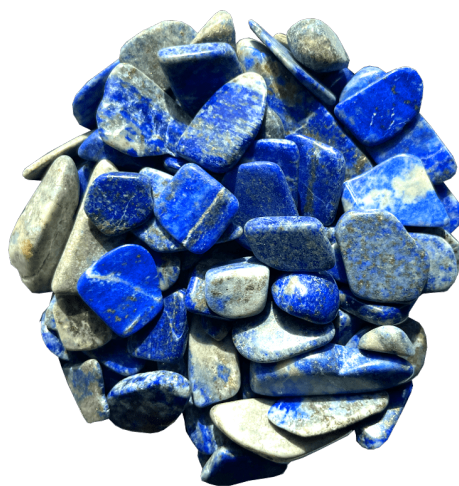

lapis lazuli

400 Kč

Popis produktu

Prémiový tromlovaný avanturín značky Jungle Way, jež lze využít jako dekoraci, k osobním rituálům, do džbánu s vodou či jako náhradní náplň do skleněných láhví. Avanturín, kámen odvahy, optimismu, vitality i přátelství, zklidňuje mysl, zvyšuje vnímavost, povzbuzuje kreativitu a napomáhá k uspořádání myšlenek i života. Pociťte sílu kamenů a nechte se vést k účelům, ke kterým si Vás přitáhly..

- Tromlovaný avanturín nejvyšší kvality
- 200 gramů, vhodné do nádoby o objemu max. 3 litry

Těm z Vás, kteří by rádi využili kameny do vody, ale nemají vhodnou nádobu, doporučujeme zakoupit již zkompletovanou [skleněnou láhev Jungle Way s avanturínem](#). Mějte základní zdroj života vždy u sebe, dostatečným množstvím vody bude Vaše tělo i mysl ve stálé kondici.