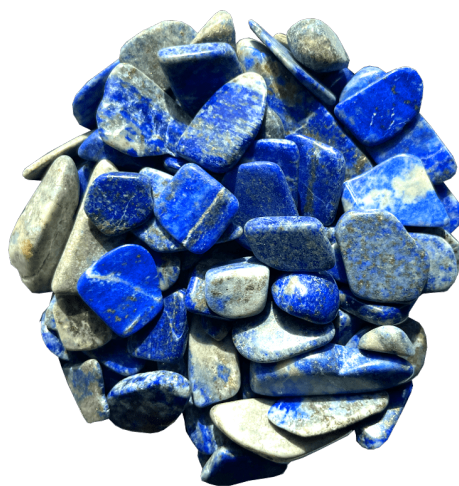

lapis lazuli

400 Kč

Popis produktu

Prémiový tromlovaný jaspis značky Jungle Way, jež lze využít jako dekoraci, k osobním rituálům, do džbánu s vodou či jako náhradní náplň do skleněných láhví. Jaspis, známý jako matka všech kamenů, je nositelem životodárné energie. Aktivuje v nás vůli, odvahu a vytrvalost. Podporuje kreativní myšlení, zlepšuje funkci střed, jater i žaludku. Pociťte sílu kamenů a nechte se vést k účelům, ke kterým si Vás přitáhly..

- Tromlovaný jaspis nejvyšší kvality
- 200 gramů, vhodné do nádoby o objemu max. 3 litry

Těm z Vás, kteří by rádi využili kameny do vody, ale nemají vhodnou nádobu, doporučujeme zakoupit již zkompletovanou [skleněnou láhev Jungle Way s jaspisem](#). Mějte základní zdroj života vždy u sebe, dostatečným množstvím vody bude Vaše tělo i mysl ve stálé kondici.