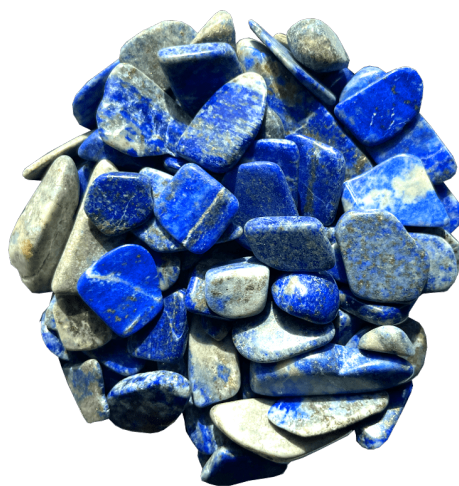

lapis lazuli

---

400 Kč

**Popis produktu**

Prémiové tromlované tygří oko značky Jungle Way, jež lze využít jako dekoraci, k osobním rituálům, do džbánu s vodou či jako náhradní náplň do skleněných láhví. Tygří oko, kámen odolnosti a ochrany, napomáhá při dosahování cílů, posiluje empatii, intuici, odvahu, rozhodnost a koncentraci. Podporuje psychickou harmonii i pozitivní myšlení, přitahuje bohatství a peníze. Stimuluje plodnost i činnost jater a má pozitivní vliv na pohybový aparát. Pociťte sílu kamenů a nechte se vést k účelům, ke kterým si Vás přitáhly..

- Tromlované tygří oko nejvyšší kvality
- 200 gramů, vhodné do nádoby o objemu max. 3 litry

Těm z Vás, kteří by rádi využili kameny do vody, ale nemají vhodnou nádobu, doporučujeme zakoupit již zkompletovanou [skleněnou láhev Jungle Way s tygřím okem](#). Mějte základní zdroj života vždy u sebe, dostatečným množstvím vody bude Vaše tělo i mysl ve stálé kondici.