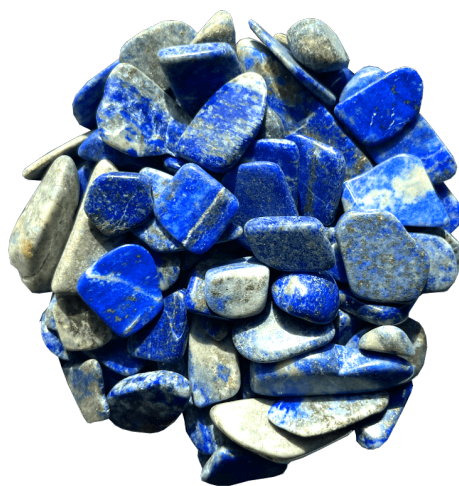

lapis lazuli

400 Kč

Popis produktu

Prémiové tromlované tygří oko značky Jungle Way, jež lze využít jako dekoraci, k osobním rituálům, do džbánu s vodou či jako náhradní náplň do skleněných láhví. Tygří oko, kámen odolnosti a ochrany, napomáhá při dosahování cílů, posiluje empatii, intuici, odvahu, rozhodnost a koncentraci. Podporuje psychickou harmonii i pozitivní myšlení, přitahuje bohatství a peníze. Stimuluje plodnost i činnost jater a má pozitivní vliv na pohybový aparát. Pociťte sílu kamenů a nechte se vést k účelům, ke kterým si Vás přitáhly..

- Tromlované tygří oko nejvyšší kvality
- 200 gramů, vhodné do nádoby o objemu max. 3 litry

Těm z Vás, kteří by rádi využili kameny do vody, ale nemají vhodnou nádobu, doporučujeme zakoupit již zkompletovanou [skleněnou láhev Jungle Way s tygřím okem](#). Mějte základní zdroj života vždy u sebe, dostatečným množstvím vody bude Vaše tělo i mysl ve stálé kondici.