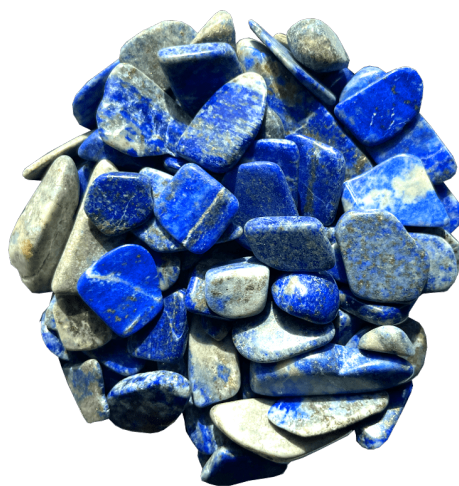

lapis lazuli

400 Kč

Popis produktu

Prémiový mix tromlovaných polodrahokamů, aventurín, jaspis, lapis lazuli & tygří oko značky Jungle Way, jež lze využít jako dekoraci, k osobním rituálům, do džbánu s vodou či jako náhradní náplň do skleněných láhví. Aventurín, kámen odvahy, optimismu i přátelství, zklidňuje mysl a napomáhá k uspořádání myšlenek i života. Jaspis je nositelem životodárné energie. Aktivuje v nás vůli, odvahu a vytrvalost. Modrý kámen - lapis lazuli, zbavuje strachu, harmonizuje mezilidské vztahy a vyvolává pocit bezpečí. Tygří oko podporuje schopnost koncentrace a touhu po seberealizaci. Pociťte sílu kamenů a nechte se vést k účelům, ke kterým si Vás přitáhly..

- Tromlované polodrahokamy nejvyšší kvality
- Mix - aventurín, jaspis, lapis lazuli & tygří oko
- 200 gramů, vhodné do nádoby o objemu max. 3 litry

Těm z Vás, kteří by rádi využili kameny do vody, ale nemají vhodnou nádobu, doporučujeme zakoupit již zkompletovanou [skleněnou láhev s polodrahokamy Jungle Way](#). Mějte základní zdroj života vždy u sebe, dostatečným množstvím vody bude Vaše tělo i mysl ve stálé kondici