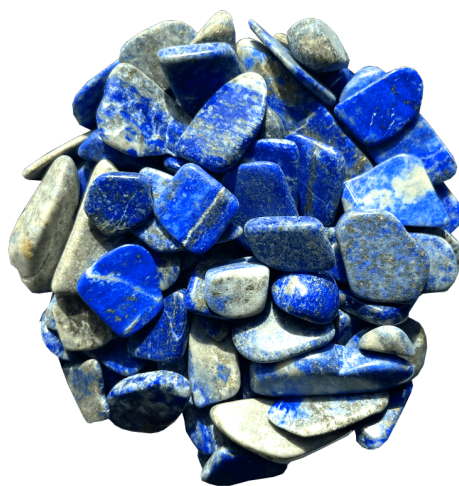

lapis lazuli

---

400 Kč

**Popis produktu**

Prémiový mix tromlovaných polodrahokamů, aventurín, jaspis, lapis lazuli & tygří oko značky Jungle Way, jež lze využít jako dekoraci, k osobním rituálům, do džbánu s vodou či jako náhradní náplň do skleněných láhví. Aventurín, kámen odvahy, optimismu i přátelství, zklidňuje mysl a napomáhá k uspořádání myšlenek i života. Jaspis je nositelem životodárné energie. Aktivuje v nás vůli, odvahu a vytrvalost. Modrý kámen - lapis lazuli, zbavuje strachu, harmonizuje mezilidské vztahy a vyvolává pocit bezpečí. Tygří oko podporuje schopnost koncentrace a touhu po seberealizaci. Pociťte sílu kamenů a nechte se vést k účelům, ke kterým si Vás přitáhly..

- Tromlované polodrahokamy nejvyšší kvality
- Mix - aventurín, jaspis, lapis lazuli & tygří oko
- 200 gramů, vhodné do nádoby o objemu max. 3 litry

Těm z Vás, kteří by rádi využili kameny do vody, ale nemají vhodnou nádobu, doporučujeme zakoupit již zkompletovanou [skleněnou láhev s polodrahokamy Jungle Way](#). Mějte základní zdroj života vždy u sebe, dostatečným množstvím vody bude Vaše tělo i mysl ve stálé kondici